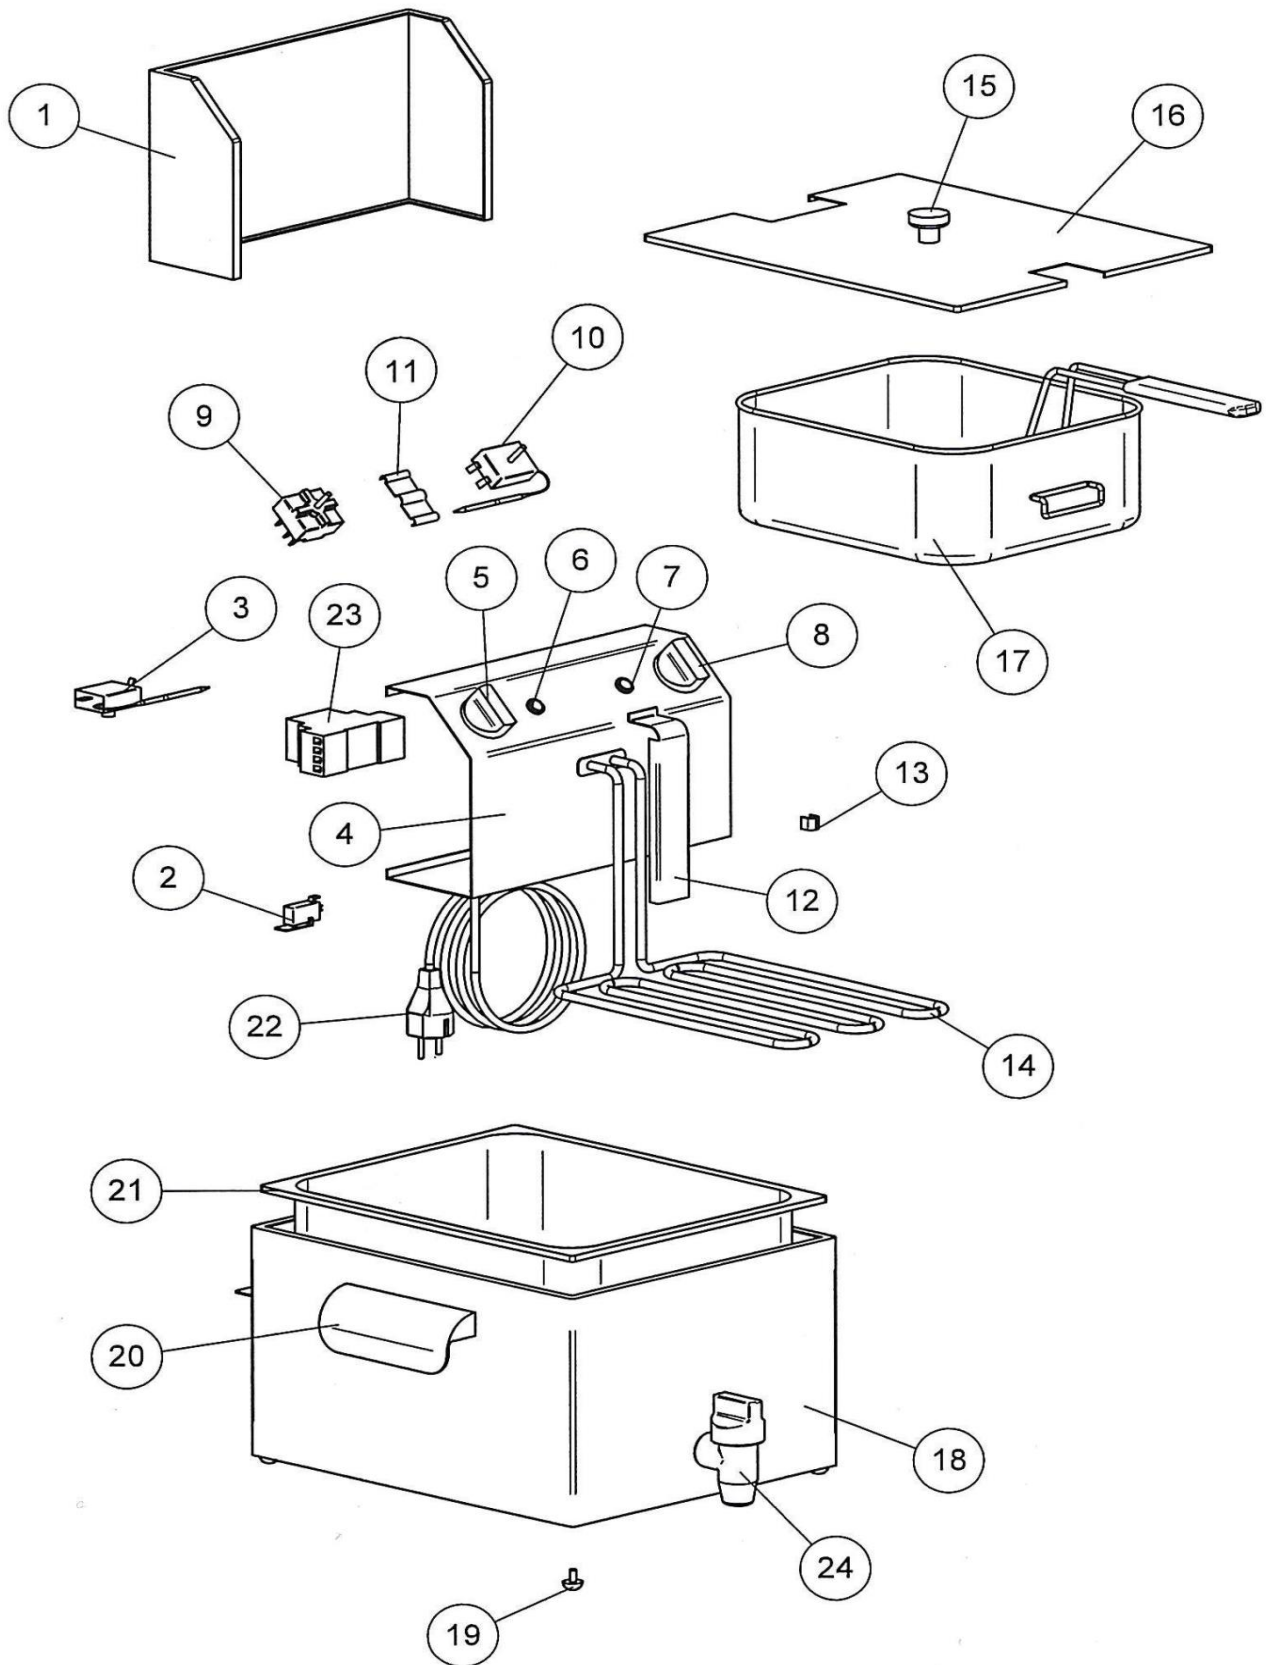

Snackgeräte Fritteusen

Artikel-Nr.

70244032 (FE88R)

Handbuch

SPARE PART LIST / ESPLOSO FE-FC8-8R-88-88R

SPARE PART LIST / ESPLOSO FE-FC8-8R-88-88R

REF.	CODE CODICE	DESCRIPTION	DESCRIZIONE	PRICE PREZZO
1		Rear cover	Carter posteriore testata	
2	R00110	Microswitch	Microinterruttore	€ 13,00
3	R00109	Safety thermostat 240°C	Termostato sicurezza 240°C	€ 40,00
4		Front cover	Carter testata	
5	R00348	Switch knob & ring	Manopola e ghiera interruttore	€ 4,80
6	R00264	Green light	Spia verde	€ 4,80
7	R00202	Orange light	Spia arancione	€ 4,80
8	R00265	Thermostat knob & ring	Manopola e ghiera termostato	€ 4,80
9	R00209	Switch	Interruttore	€ 16,00
10	R00041	Working thermostat 180°C	Termostato lavoro 180°C	€ 35,00
11	R00266	Double bulbs spring	Molla bulbi doppia	€ 1,00
12		Heating element cover	Carter resistenza	
13	R00267	Capillary spring	Molla capillare	€ 1,00
14	R00108	Heating element 3250 W	Resistenza 3250 W	€ 75,00
15	R00309	Lid knob	Pomolo coperchio	€ 2,70
16		Lid	Coperchio	
17	R00212	Basket	Cestello	€ 60,80
18		Chassis FE-FC8	Carcassa FE-FC8	
18	R00149	Chassis FE-FC88	Carcassa FE-FC88	€ 144,00
18		Chassis FE-FC8R	Carcassa FE-FC8R	
18		Chassis FE-FC88R	Carcassa FE-FC88R	
19	R00603	Foot	Piedino	€ 2,00
20	R00310	Handle	Maniglia	€ 5,20
21	R00545	Basin FE-FC8-88	Vasca FE-FC8-88	€ 87,00
21		Basin FE-FC8R-88R	Vasca FE-FC8R-88R	
22	R00268	Electric cable	Cavo elettrico	€ 8,75
23	R00645	Contactora (only FC)	Teleruttore (solo FC)	€ 45,00
24	R00208	Tap	Rubinetto	€ 46,00